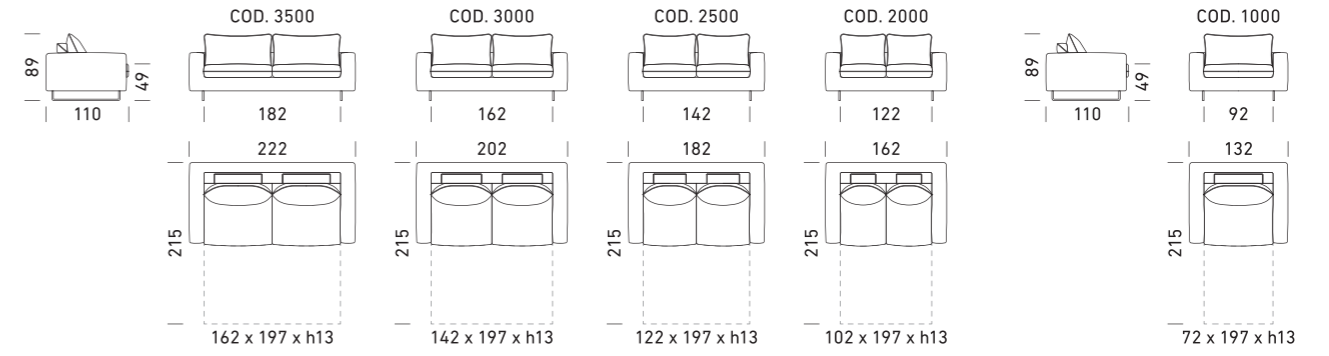

DIVANI / SOFAS

FINITURE PIEDI / FOOT FINISHES

Acciaio cromato

RAL 7001

RAL 7021

RAL 8019

RAL 8023