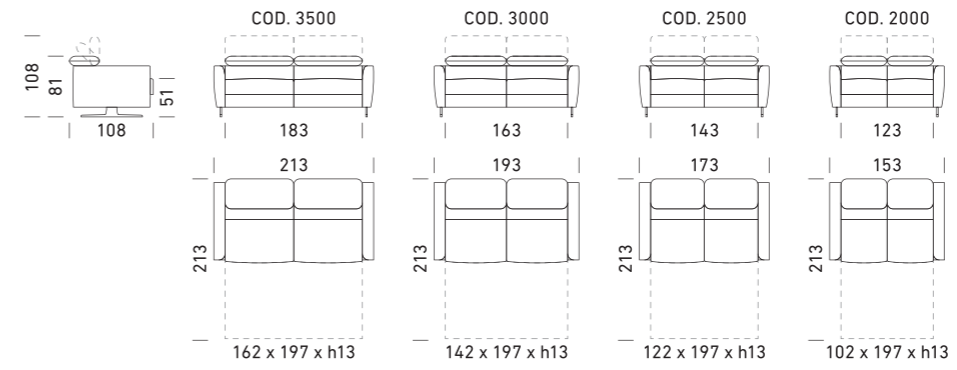

DIVANI / SOFAS