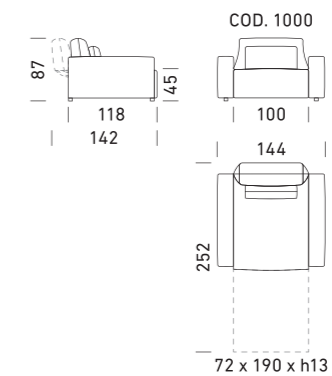

079

Close > 343 x 189 x h87

Open > 343 x 252 x h87

Composition > 5106 + 3508 + BREAK

Versione 1

Versione 2

DIVANI / SOFAS - VERS. 1

POLTRONA / ARMCHAIR - VERS. 1