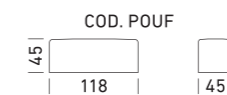

DIVANI / SOFAS - VERS. 1

POLTRONA / ARMCHAIR - VERS. 1

ELEMENTI MODULARI / MODULAR ELEMENTS - VERS. 1

PENISOLA / PENINSULA

POUF

ACCESSORI / ACCESSORIES