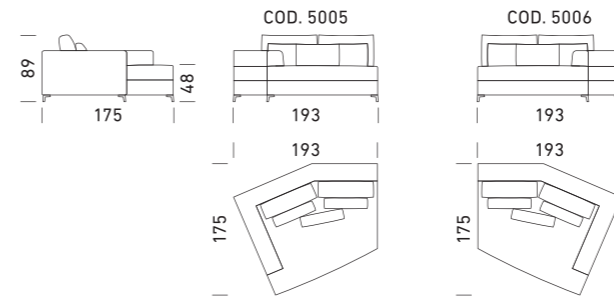

PENISOLA / PENINSULA