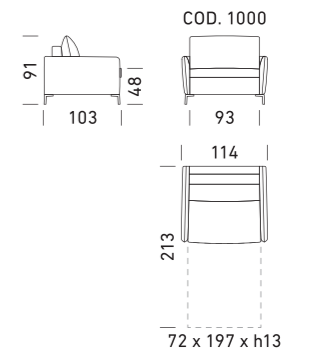

POLTRONA / ARMCHAIR