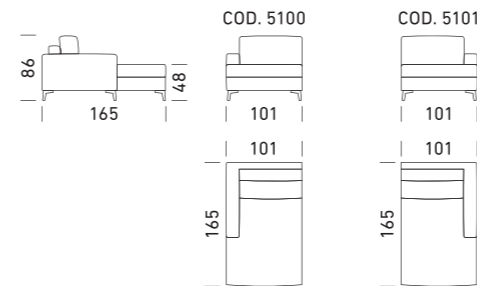

060

061

DIVANI / SOFAS

POLTRONA / ARMCHAIR

ELEMENTI MODULARI / MODULAR ELEMENTS

CHAISE LONGUE

FINITURE PIEDI STANDARD / STANDARD FOOT FINISHES

Bronzato