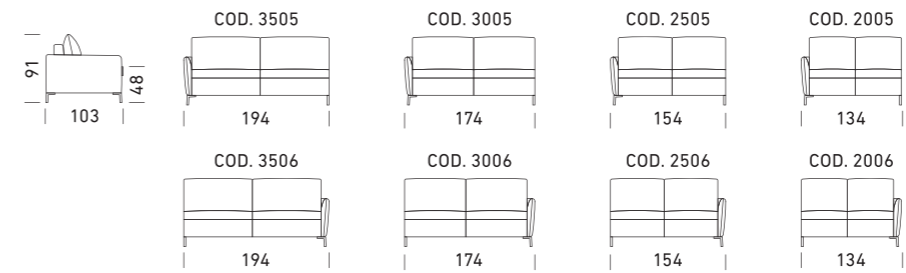

ELEMENTI MODULARI / MODULAR ELEMENTS