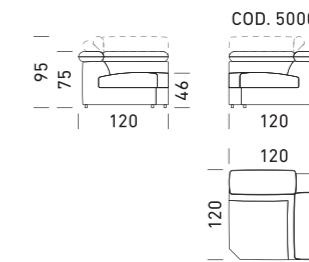

ANGOLARE / CORNER