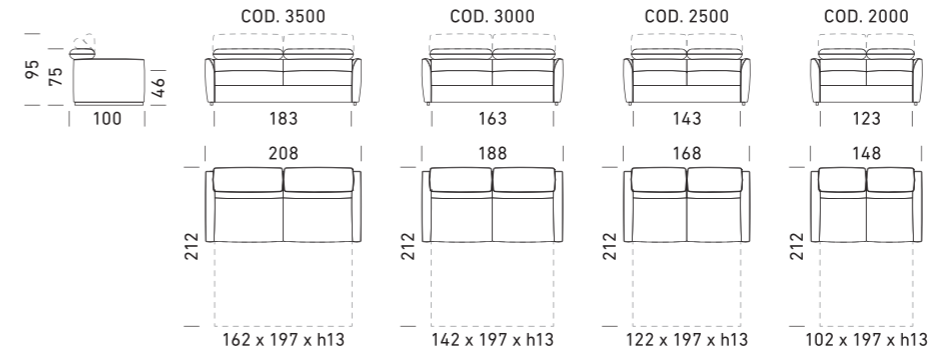

DIVANI / SOFAS