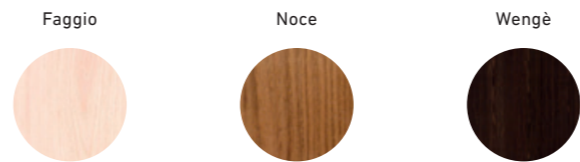

085

DIVANI / SOFAS

POLTRONA / ARMCHAIR

FINITURE PIEDI / FOOT FINISHES

App

S H A P E S

Dienne

090

091

DIVANI / SOFAS

FINITURE PIEDI / FOOT FINISHES

Nero opaco 521

Bronzo 9020

Mithos

S H A P E S

Dienne