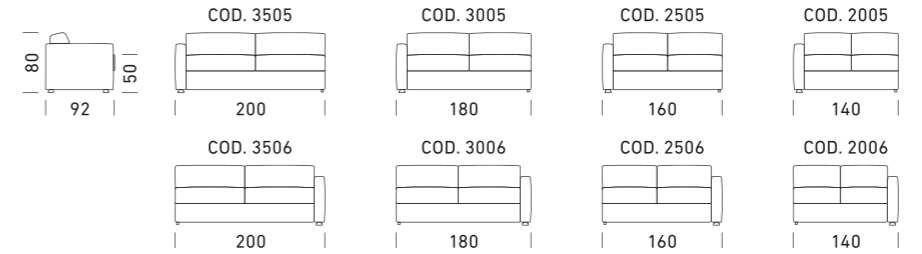

210

211

DIVANI / SOFAS - VERS. 3

POLTRONA / ARMCHAIR - VERS. 3

ELEMENTI MODULARI / MODULAR ELEMENTS - VERS. 3

CHAISE LONGUE

Versione 2

Versione 3