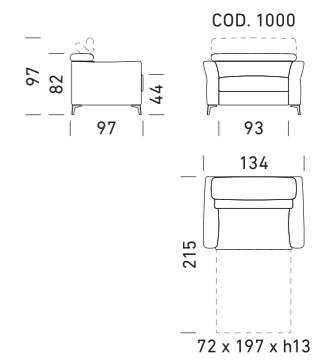

POLTRONA / ARMCHAIR

FINITURE PIEDI / FOOT FINISHES