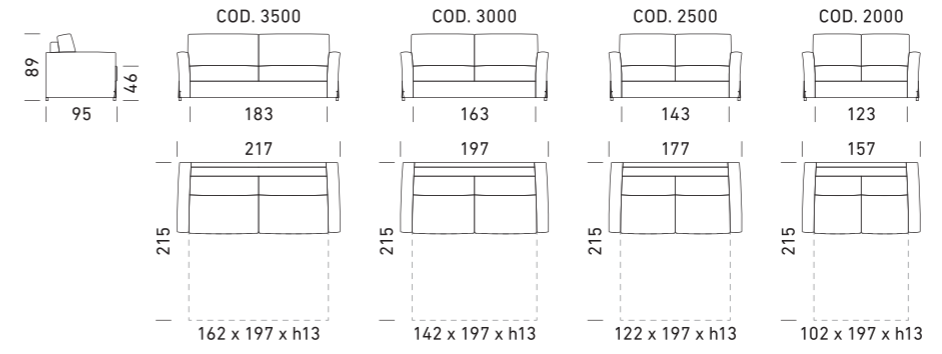

DIVANI / SOFAS