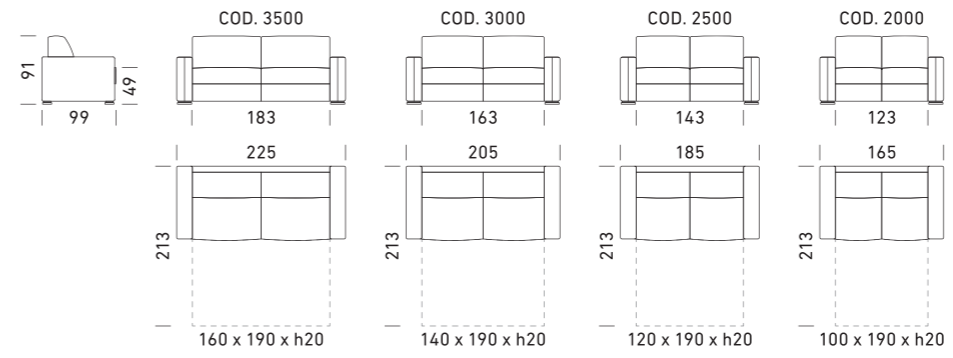

Dienne

218

219

DIVANI / SOFAS

POLTRONA / ARMCHAIR

FINITURE PIEDI / FOOT FINISHES

Wengè

Noel