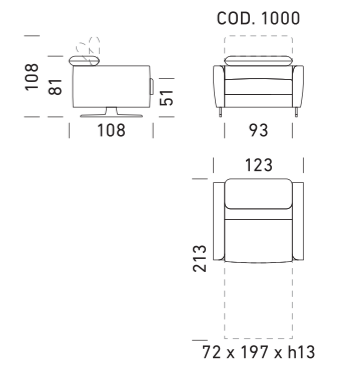

POLTRONA / ARMCHAIR