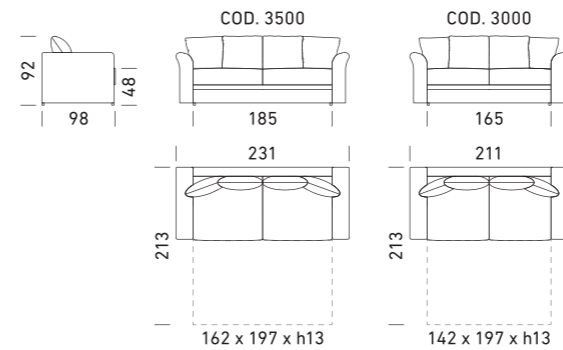

DIVANI / SOFAS