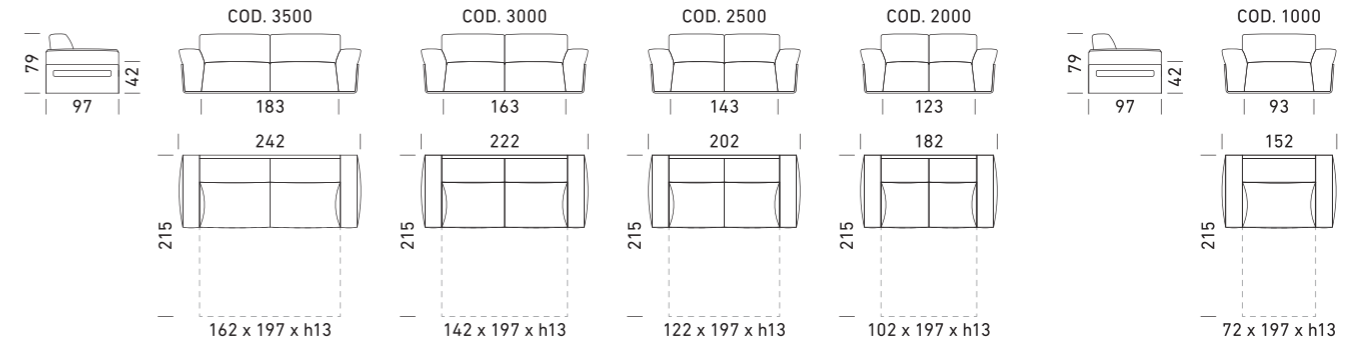

Dienne

008

009

Close > 242 x 97 x h79

Open > 242 x 215 x h79

Composition > 3500

S H A P E S

Bubble

Dienne

010

011

Close > 351 x 165 x h79

Open > 351 x 215 x h79

Composition > 3505 + 5009

DIVANI / SOFAS

ELEMENTI MODULARI / MODULAR ELEMENTS