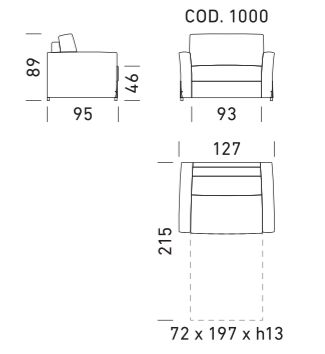

POLTRONA / ARMCHAIR