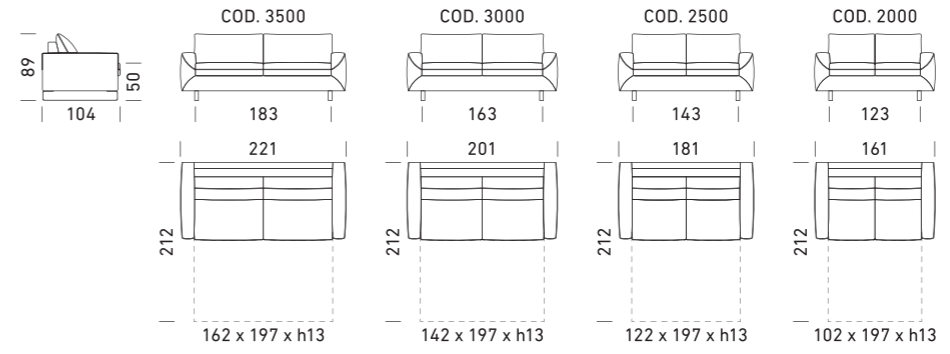

DIVANI / SOFAS