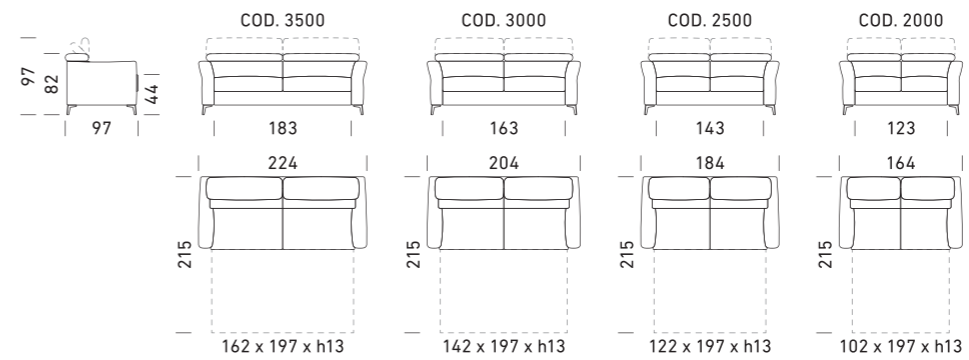

DIVANI / SOFAS