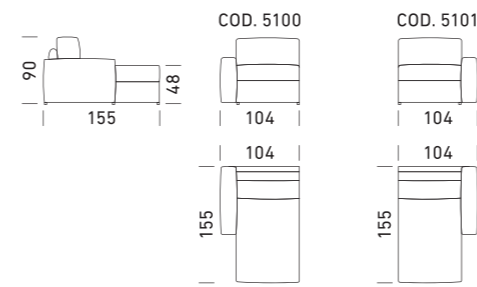

Diemme

176

177

DIVANI / SOFAS

POLTRONA / ARMCHAIR

ELEMENTI MODULARI / MODULAR ELEMENTS

CHAISE LONGUE

Elegance