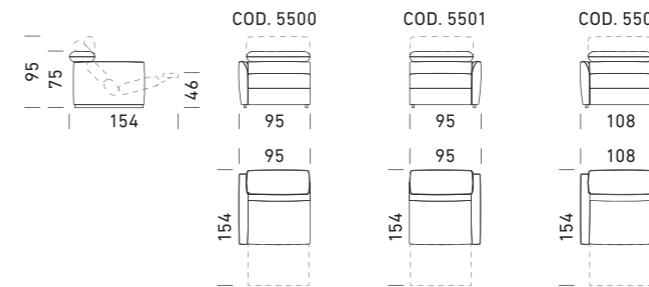

ELEMENTI RECLINABILE / RECLINER ELEMENTS