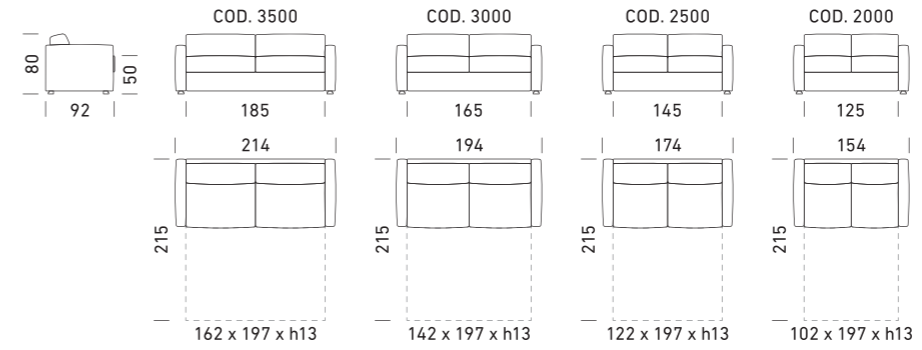

210

211

DIVANI / SOFAS - VERS. 3

POLTRONA / ARMCHAIR - VERS. 3

ELEMENTI MODULARI / MODULAR ELEMENTS - VERS. 3

CHAISE LONGUE

Versione 2

Versione 3