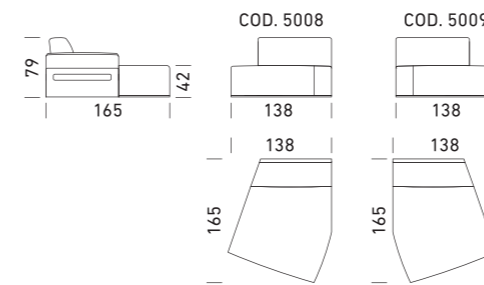

PENISOLA / PENINSULA