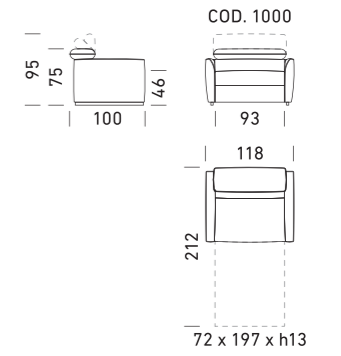

POLTRONA / ARMCHAIR