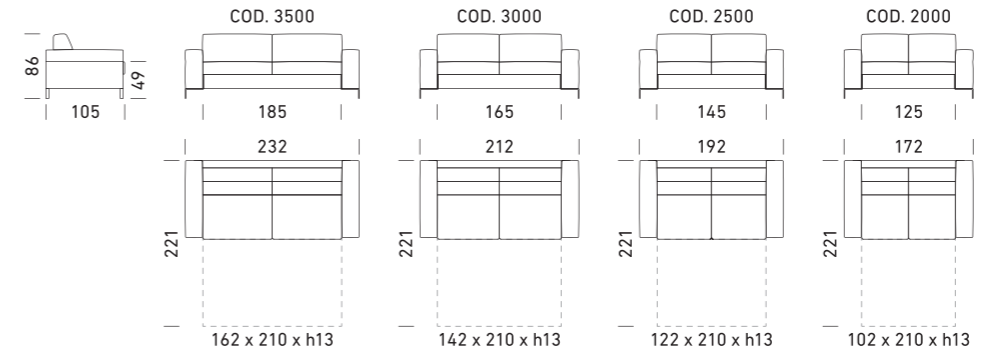

DIVANI / SOFAS