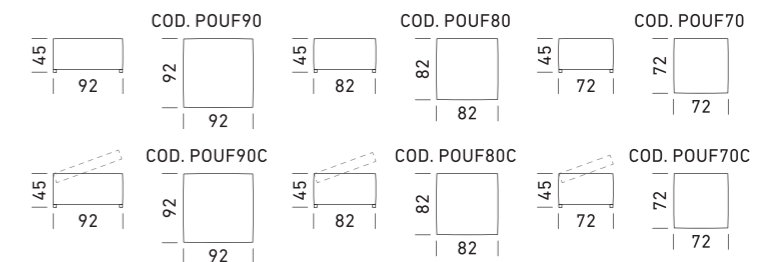

POUF

Versione 1

Versione 2

Versione 3

Square

S H A P E S

Dienne

104