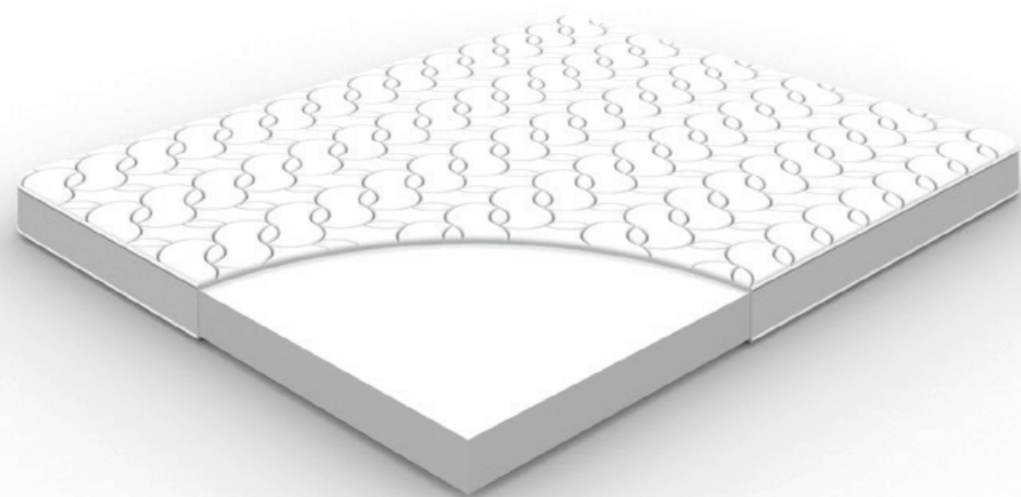

| 40 |
| 60 |

| 30 |
| 60 |

Materassi

Poliuretano Stretch D.30

* h 13 cm / h 17 cm

HR35

* h 13 cm / h 17 cm

S
H
A
P
E
S