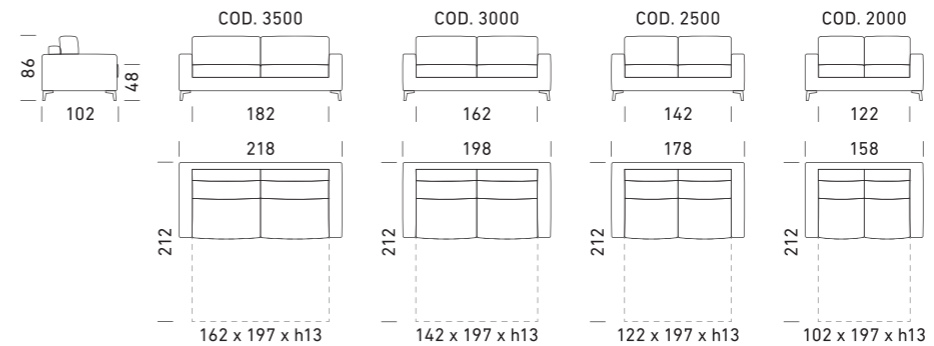

DIVANI / SOFAS