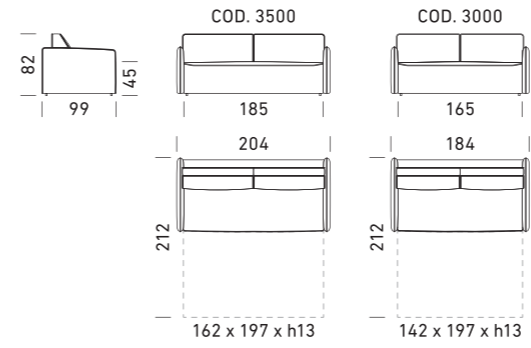

DIVANI / SOFAS