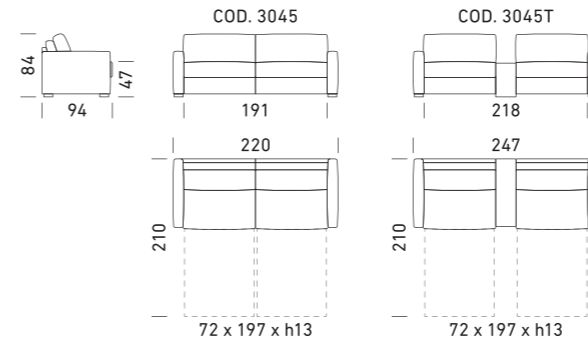

Dienne

204

205

DIVANI / SOFAS

ACCESSORI / ACCESSORIES

Amsterdam

S H A P E S

Dienne