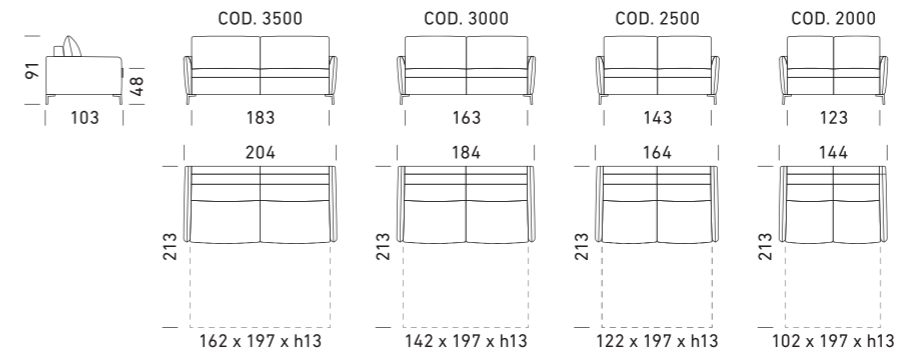

DIVANI / SOFAS