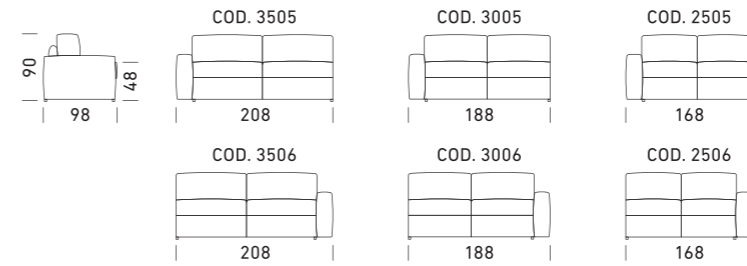

Diemme

176

177

DIVANI / SOFAS

POLTRONA / ARMCHAIR

ELEMENTI MODULARI / MODULAR ELEMENTS

CHAISE LONGUE

Elegance