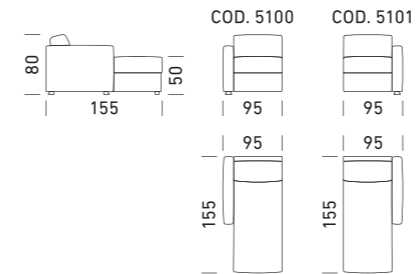

210

211

DIVANI / SOFAS - VERS. 3

POLTRONA / ARMCHAIR - VERS. 3

ELEMENTI MODULARI / MODULAR ELEMENTS - VERS. 3

CHAISE LONGUE

Versione 2

Versione 3