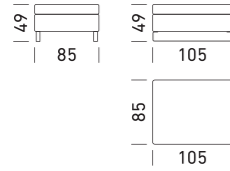

Pouf

Pouf 01