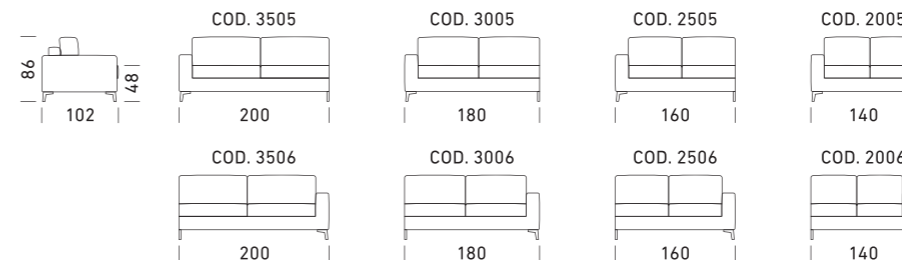

060

061

DIVANI / SOFAS

POLTRONA / ARMCHAIR

ELEMENTI MODULARI / MODULAR ELEMENTS

CHAISE LONGUE

FINITURE PIEDI STANDARD / STANDARD FOOT FINISHES

Bronzato