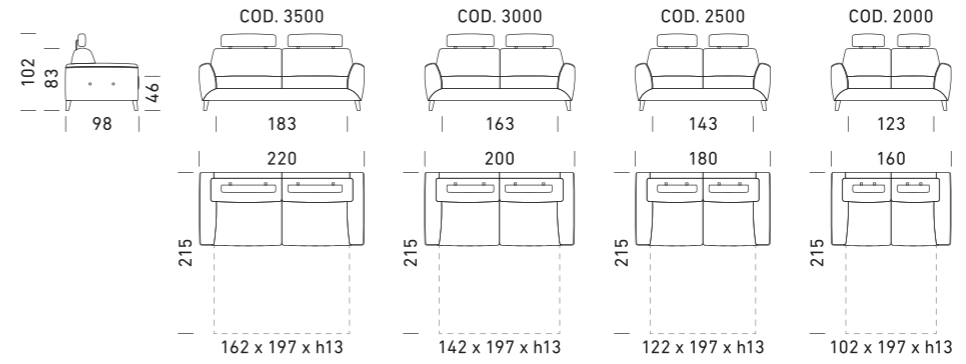

DIVANI / SOFAS