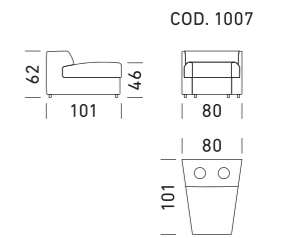

TRAPEZIO / TRAPEZIUM