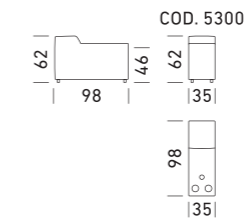

DIVANI / SOFAS

POLTRONA / ARMCHAIR

ELEMENTI MODULARI / MODULAR ELEMENTS

ELEMENTI RECLINABILE / RECLINER ELEMENTS

ANGOLARE / CORNER

TRAPEZIO / TRAPEZIUM

CHAISE LONGUE

POUF

FINITURE PIEDI / FOOT FINISHES