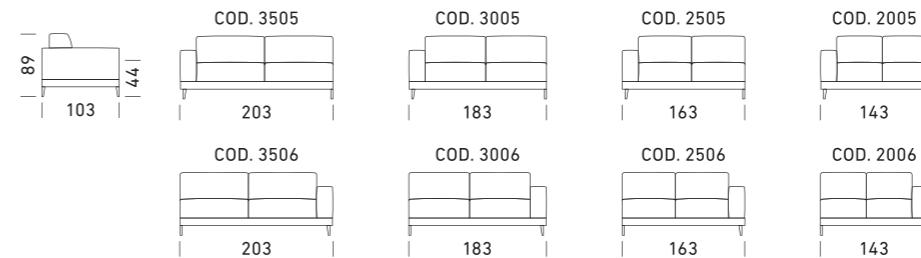

Dienne

026

027

DIVANI / SOFAS

POLTRONA / ARMCHAIR

ELEMENTI MODULARI / MODULAR ELEMENTS

CHAISE LONGUE

FINITURE PIEDI / FOOT FINISHES