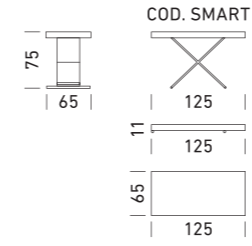

Grigio scuro 620

Marrone 3147

Nero PV521

Smart

S H A P E S

Dienne

228

229