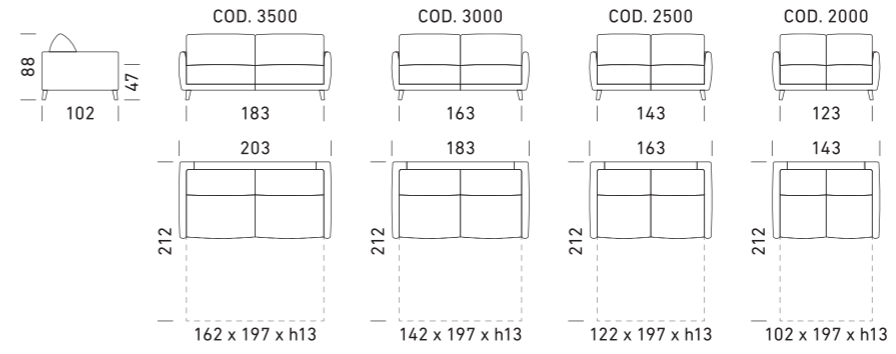

DIVANI / SOFAS