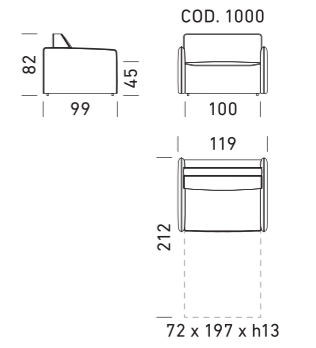

POLTRONA / ARMCHAIR