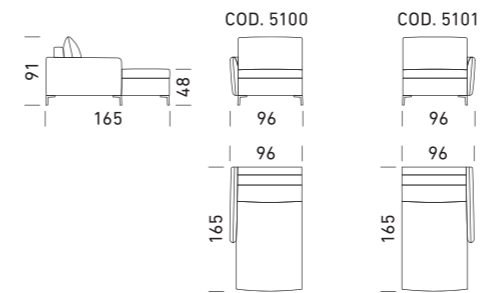

CHAISE LONGUE

FINITURE PIEDI / FOOT FINISHES

Bronzato