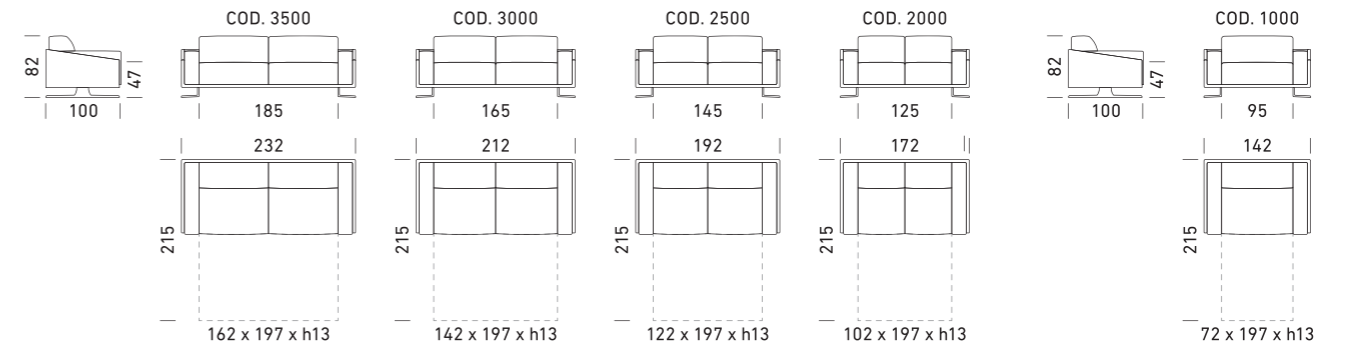

DIVANI / SOFAS

FINITURE PIEDI / FOOT FINISHES

Ottone spazzolato