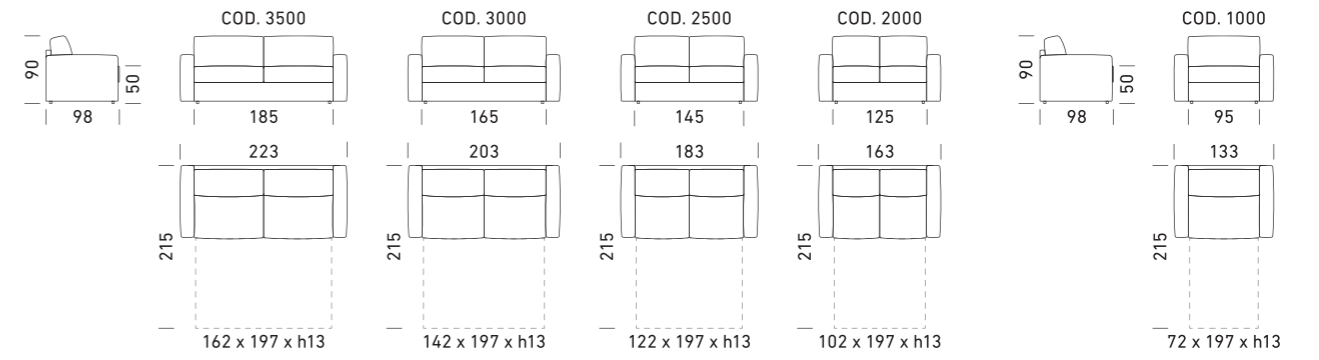

DIVANI / SOFAS