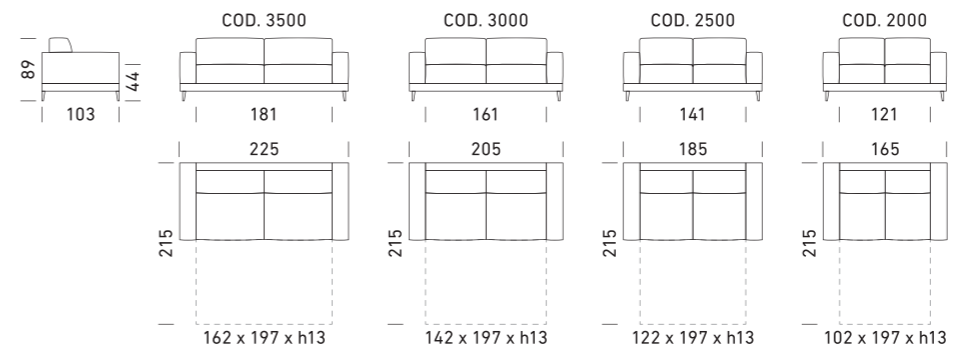

DIVANI / SOFAS

POLTRONA / ARMCHAIR

ELEMENTI MODULARI / MODULAR ELEMENTS