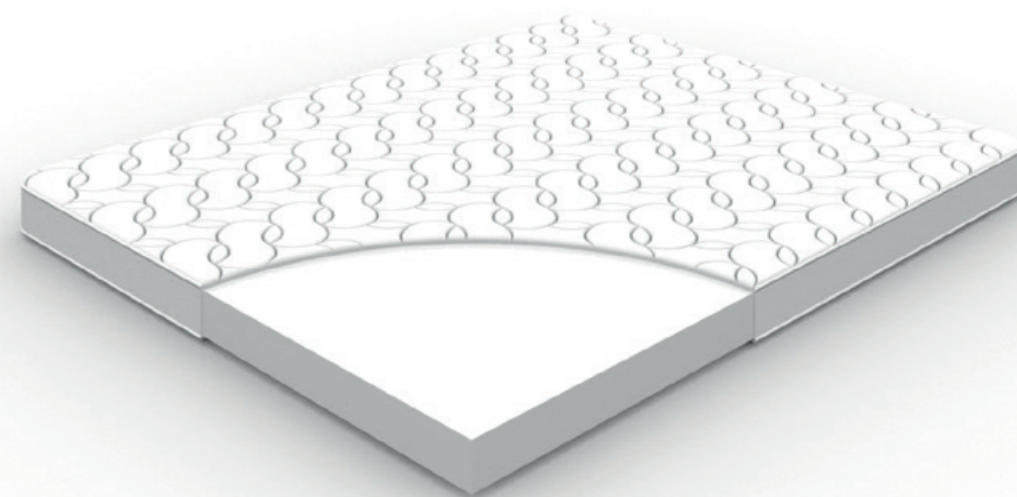

| 40 |
| 60 |

| 30 |
| 60 |

Materassi

Poliuretano Stretch D.30

* h 13 cm / h 17 cm

HR35

* h 13 cm / h 17 cm

S
H
A
P
E
S