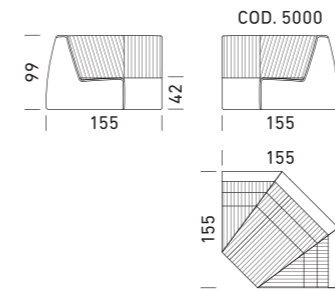

ANGOLARE / CORNER