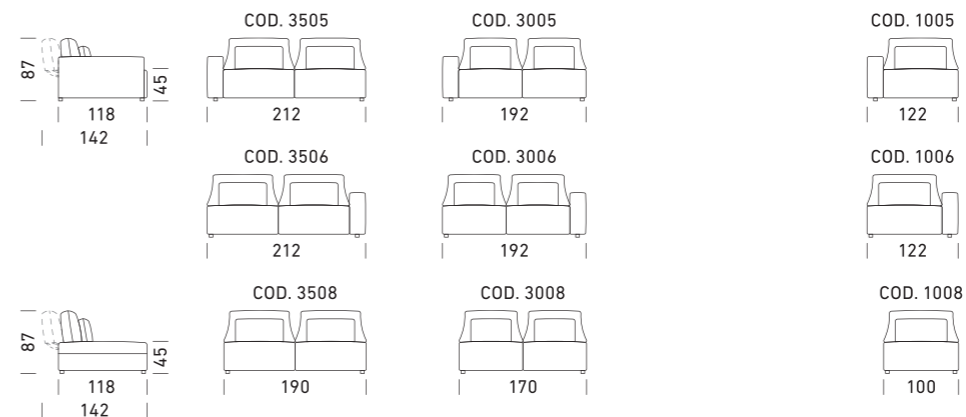

ELEMENTI MODULARI / MODULAR ELEMENTS - VERS. 1