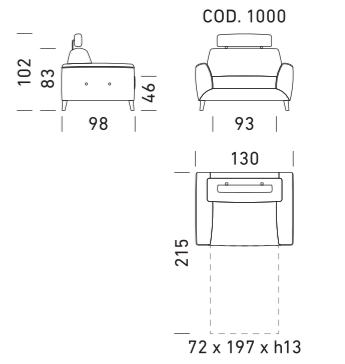

POLTRONA / ARMCHAIR