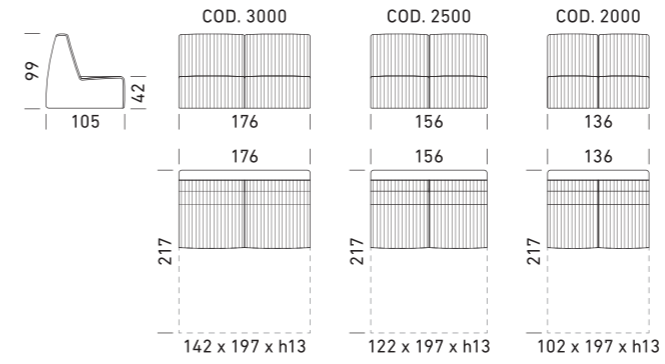

DIVANI / SOFAS