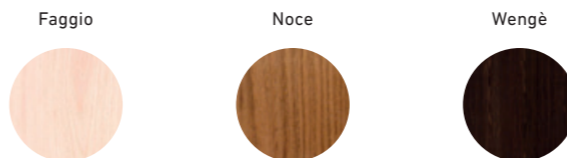

FINITURE PIEDI A SLITTA/ SLEIGH FEET FINISHES

Acciaio cromato

RAL 7001

RAL 7021

RAL 8019

RAL 8023

Arch

S H A P E S

Dienne

068

069

DIVANI / SOFAS

POLTRONA / ARMCHAIR

COLORI BOTTONI / COLORS BUTTONS

FINITURE PIEDI / FOOT FINISHES

Key