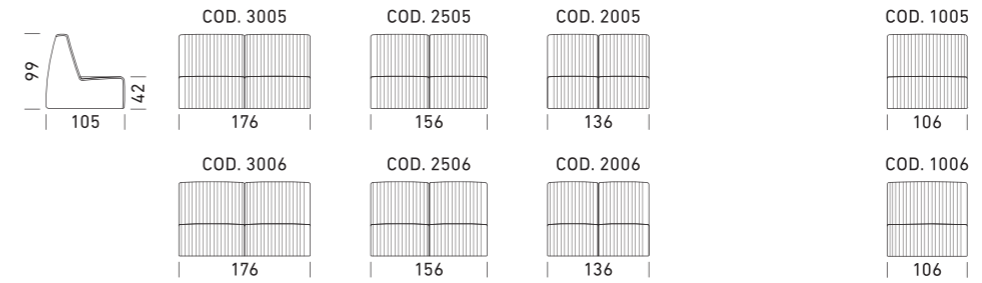

ELEMENTI MODULARI / MODULAR ELEMENTS

ANGOLARE / CORNER

POUF

ACCESSORI / ACCESSORIES