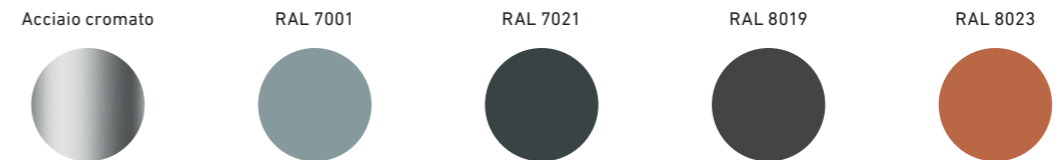

054

055

DIVANI / SOFAS

POLTRONA / ARMCHAIR

FINITURE PIEDI / FOOT FINISHES

Lisbona

S H A P E S

Dienne