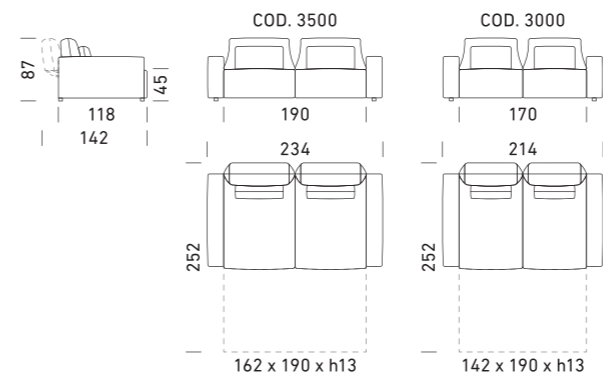

079

Close > 343 x 189 x h87

Open > 343 x 252 x h87

Composition > 5106 + 3508 + BREAK

Versione 1

Versione 2

DIVANI / SOFAS - VERS. 1

POLTRONA / ARMCHAIR - VERS. 1