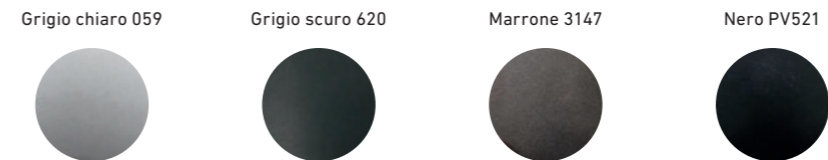

020

021

DIVANI / SOFAS

ELEMENTI MODULARI / MODULAR ELEMENTS

PENISOLA / PENINSULA

FINITURE PIEDI / FOOT FINISHES

Naxos

S H A P E S