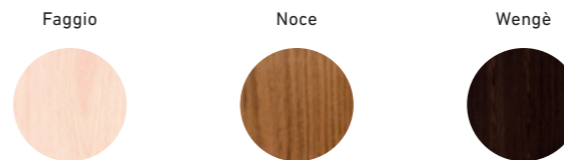

Dienne

190

191

DIVANI / SOFAS

FINITURE PIEDI / FOOT FINISHES

Valentina

S H A P E S

Dienne