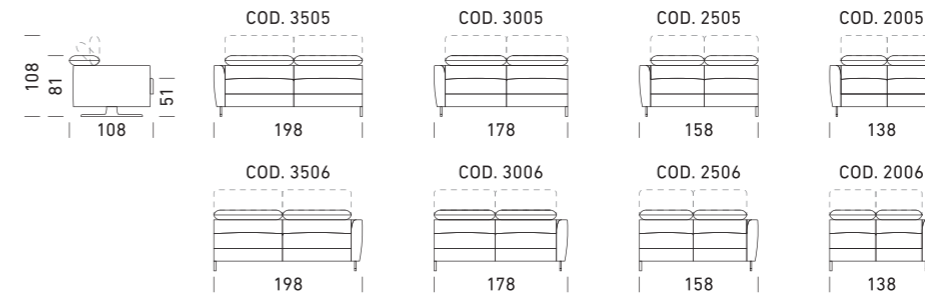

ELEMENTI MODULARI / MODULAR ELEMENTS