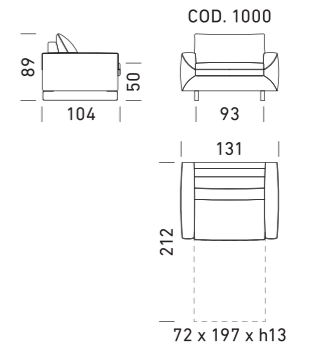

POLTRONA / ARMCHAIR