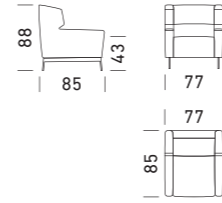

S H A P E S

Dienne

224

225

POLTRONA / ARMCHAIR

COD. 1000F

FINITURE PIEDI / FOOT FINISHES

Grigio chiaro 059