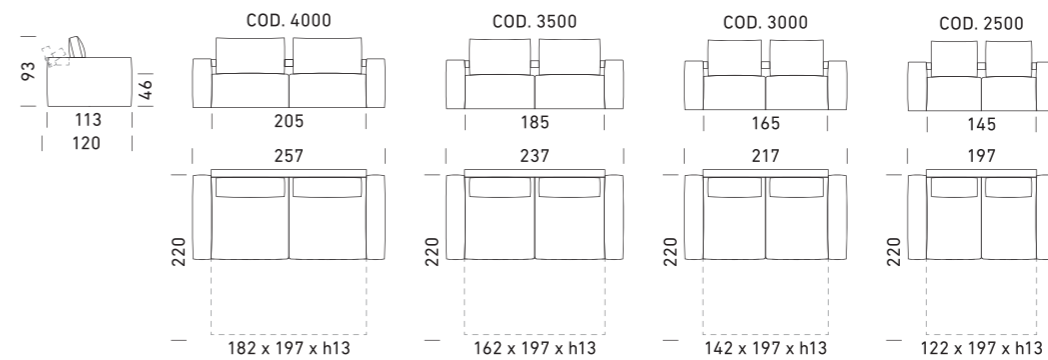

DIVANI / SOFAS