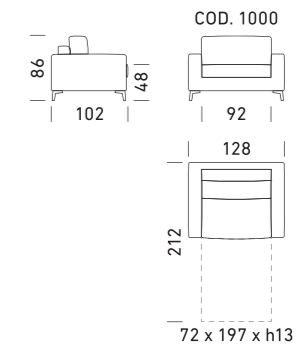

POLTRONA / ARMCHAIR