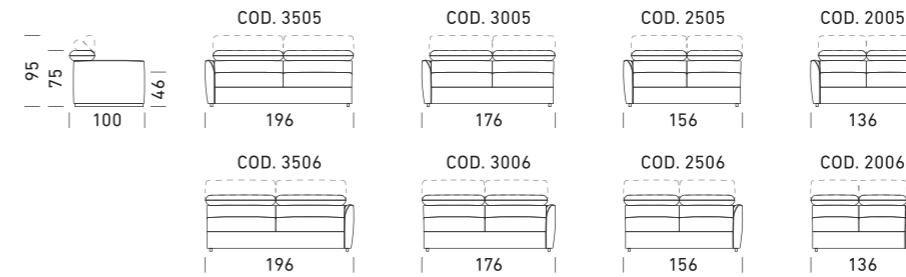

ELEMENTI MODULARI / MODULAR ELEMENTS