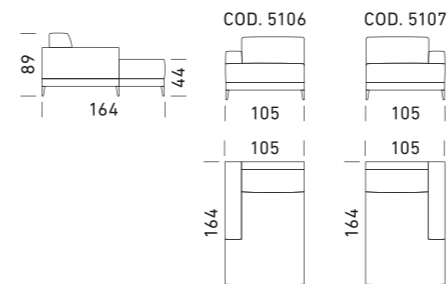

Dienne

026

027

DIVANI / SOFAS

POLTRONA / ARMCHAIR

ELEMENTI MODULARI / MODULAR ELEMENTS

CHAISE LONGUE

FINITURE PIEDI / FOOT FINISHES