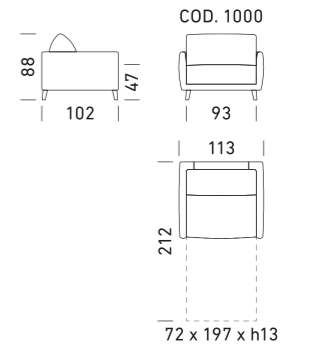

POLTRONA / ARMCHAIR