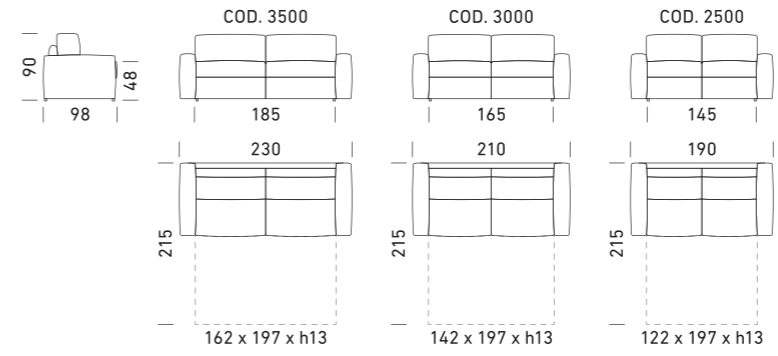

Diemme

176

177

DIVANI / SOFAS

POLTRONA / ARMCHAIR

ELEMENTI MODULARI / MODULAR ELEMENTS

CHAISE LONGUE

Elegance