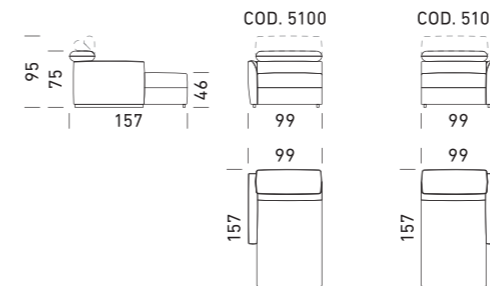

ELEMENTI MODULARI / MODULAR ELEMENTS

ELEMENTI RECLINABILE / RECLINER ELEMENTS

ANGOLARE / CORNER

TRAPEZIO / TRAPEZIUM

CHAISE LONGUE

POUF

FINITURE PIEDI / FOOT FINISHES

S H A P E S