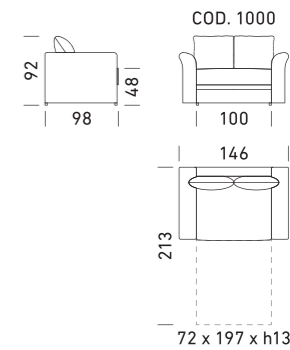

POLTRONA / ARMCHAIR