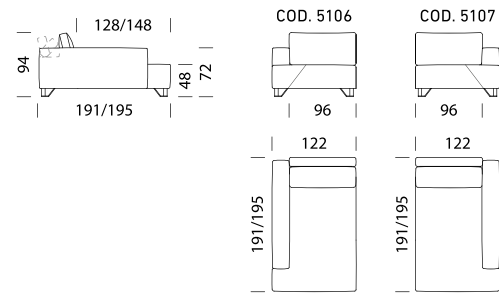

112 Dienne

113 OPEN > 333 X 217 X h94

COD. 3506 - 5106

DIVANI / SOFAS

ELEMENTI MODULARI / MODULAR ELEMENTS

CHAISE LONGUE

FINITURE PIEDI / FOOT FINISHES

SKIN