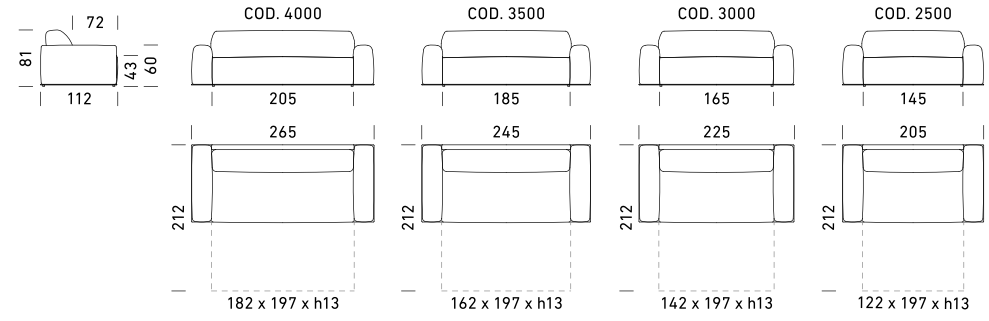

Dienne

048

OPEN > 333 X 212 X h81

049

COD. 3505 - 5107

DIVANI / SOFAS

ELEMENTI MODULARI / MODULAR ELEMENTS

CHAISE LONGUE