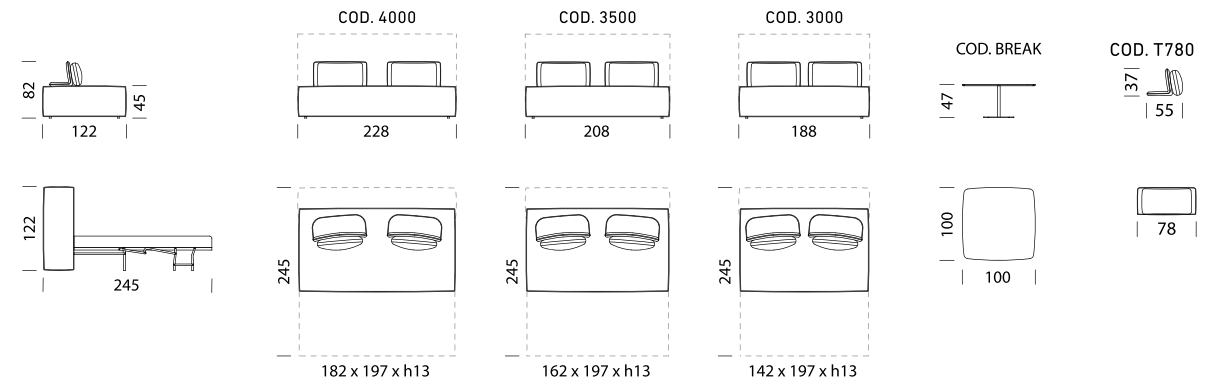

COD. 4000

OPEN > 228 X 245 X h122

081

DIVANI / SOFAS

FINITURE TOP BREAK / BREAK TOP FINISHES

FINITURA PIEDE BREAK / BREAK IRON BASE FINISHES

SOUL

SOUL