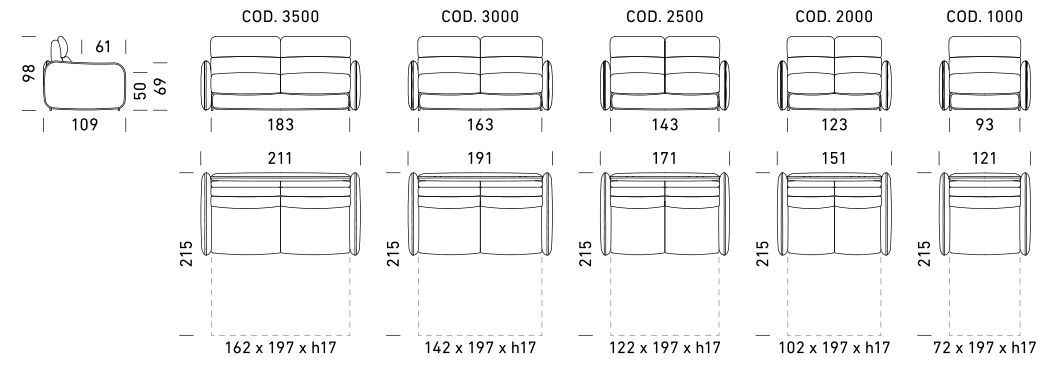

041 OPEN > 211 X 215 X h69

COD. 3500

DIVANI / SOFAS

FINITURE PIEDI / FOOT FINISHES

TRAPUNTATURA / QUILTING

FOX

FOX

VIEWS