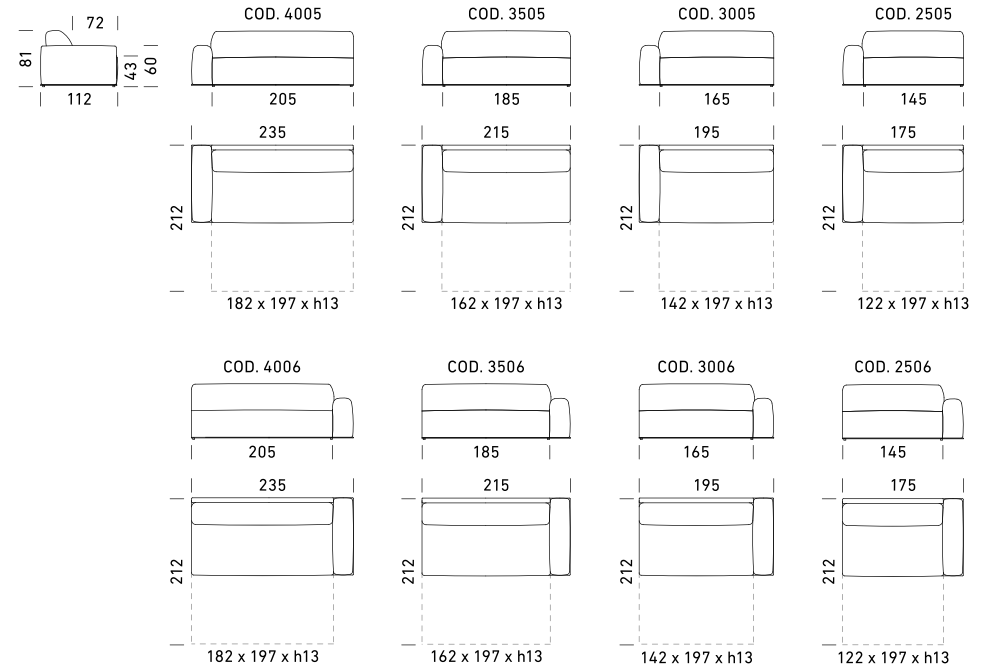

Dienne

048

OPEN > 333 X 212 X h81

049

COD. 3505 - 5107

DIVANI / SOFAS

ELEMENTI MODULARI / MODULAR ELEMENTS

CHAISE LONGUE