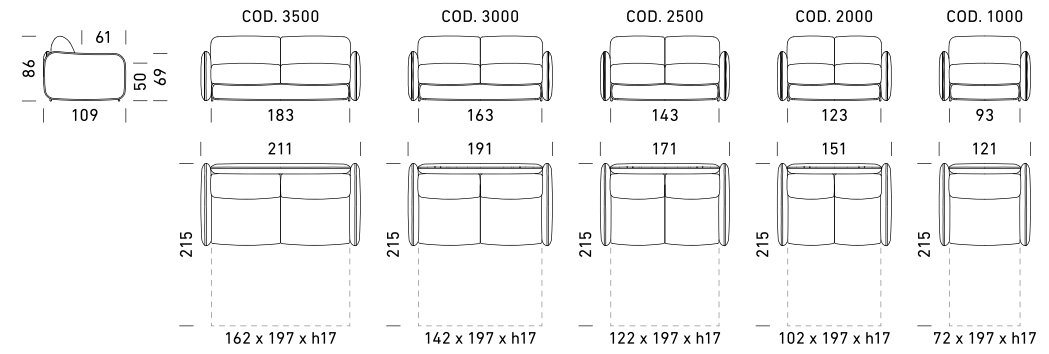

DIVANI / SOFAS

FINITURE PIEDI / FOOT FINISHES

TRAPUNTATURA / QUILTING