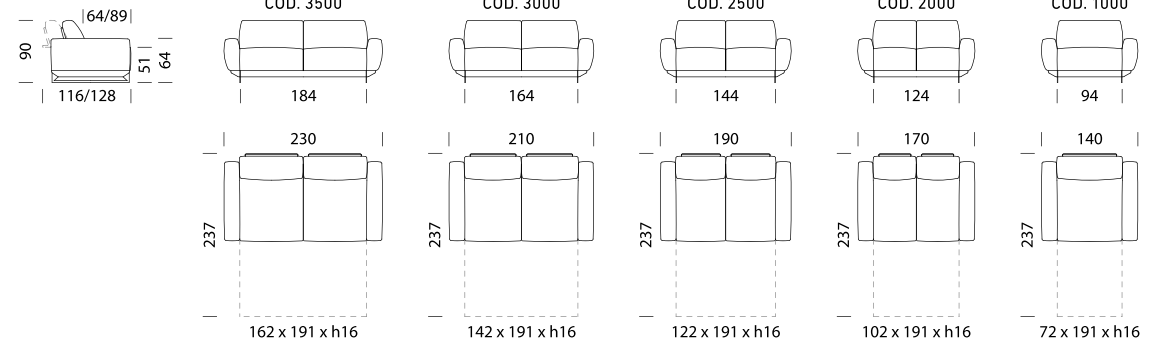

SKIN

VIEWS

120 Dienne

121 OPEN > 230 X 237 X h90

COD. 3500

DIVANI / SOFAS

FINITURE PIEDI / FOOT FINISHES

PETRA