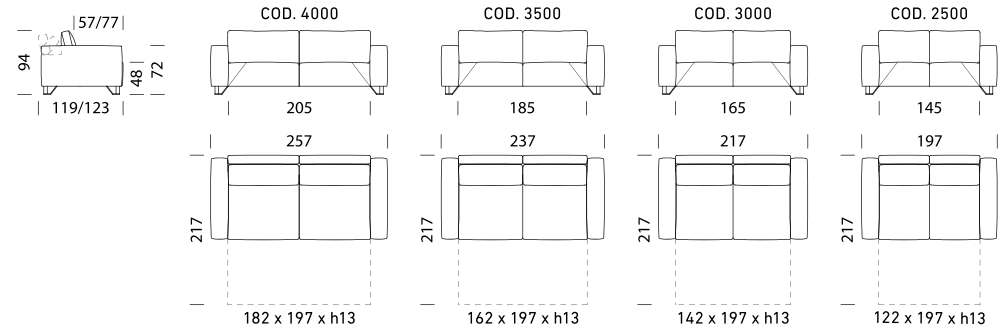

112 Dienne

113 OPEN > 333 X 217 X h94

COD. 3506 - 5106

DIVANI / SOFAS

ELEMENTI MODULARI / MODULAR ELEMENTS

CHAISE LONGUE

FINITURE PIEDI / FOOT FINISHES

SKIN