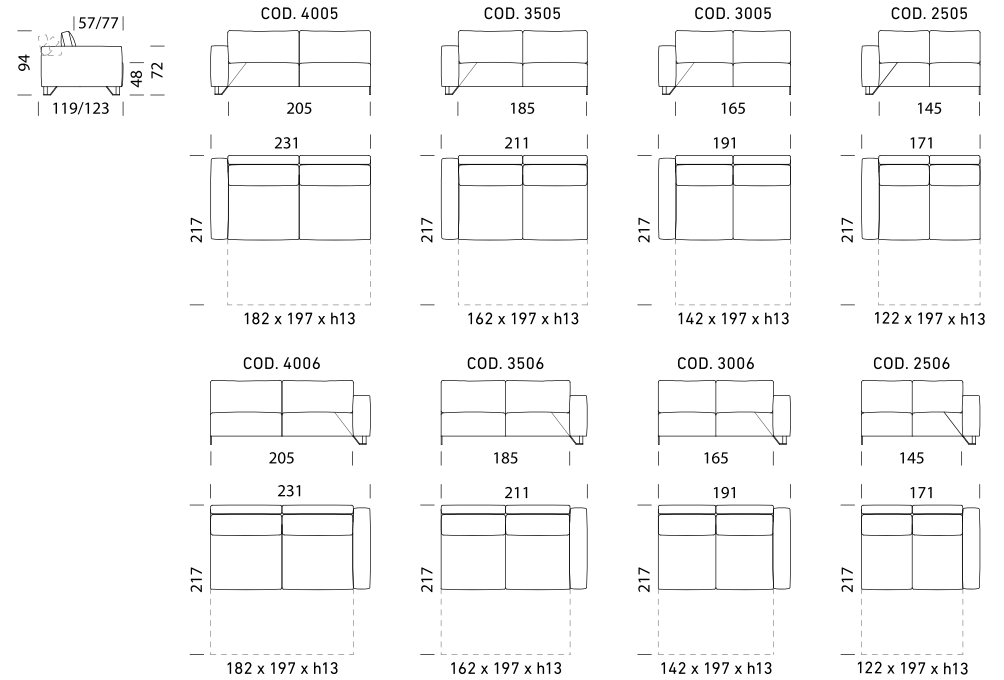

112 Dienne

113 OPEN > 333 X 217 X h94

COD. 3506 - 5106

DIVANI / SOFAS

ELEMENTI MODULARI / MODULAR ELEMENTS

CHAISE LONGUE

FINITURE PIEDI / FOOT FINISHES

SKIN