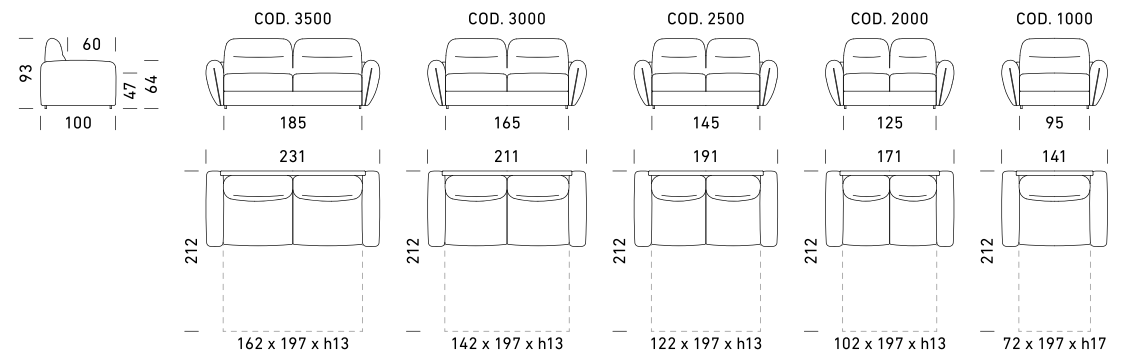

VIEWS

Dienne

088

COD. 3500

OPEN > 231 X 212 X h64

089

DIVANI / SOFAS

FINITURE TONDINI / FINISHING INSERT