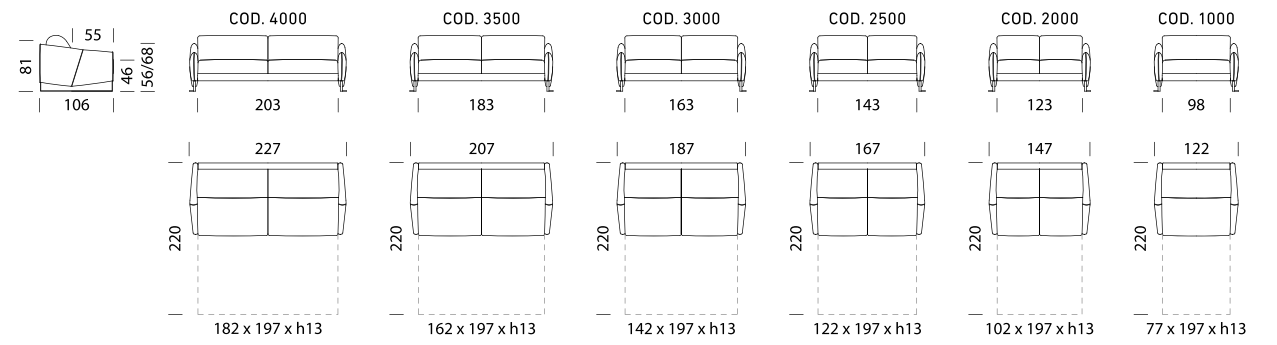

Dienne

016

017 OPEN > 233 X 245 X h100

COD. 3500

DIVANI / SOFAS

FINITURE PIEDI / FOOT FINISHES

NICE

DIVANI / SOFAS