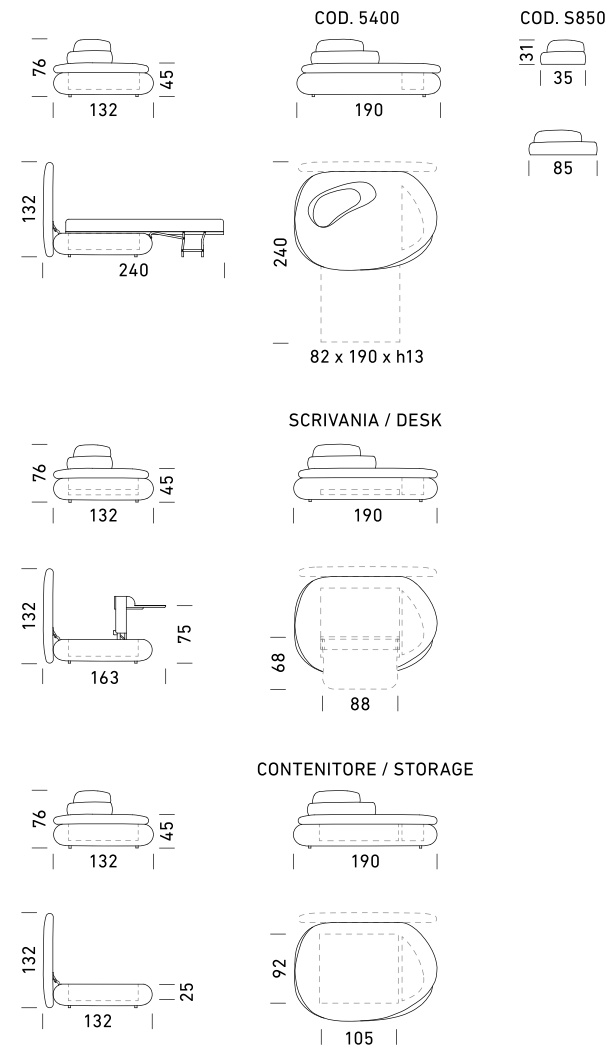

DIVANI / SOFAS

SCRIVANIA / DESK

CONTENITORE / STORAGE

FINITURE TOP CONTENITORE E SCRIVANIA / STORAGE AND DESK TOP FINISHES