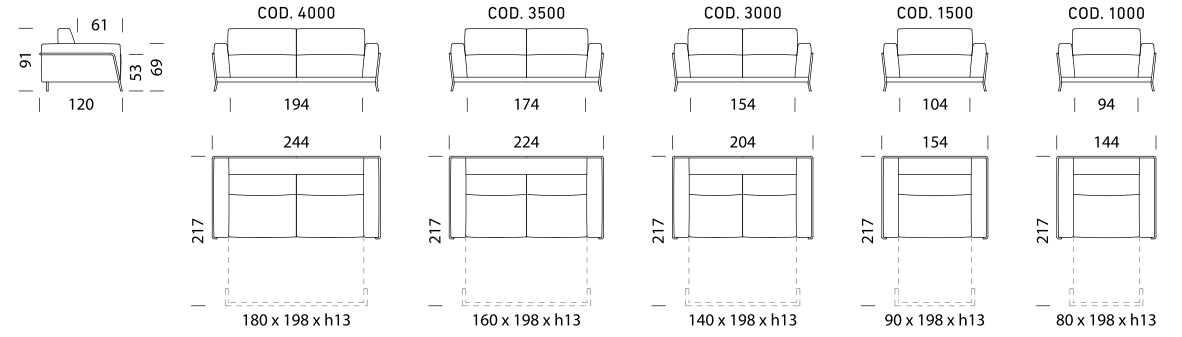

DIVANI / SOFAS