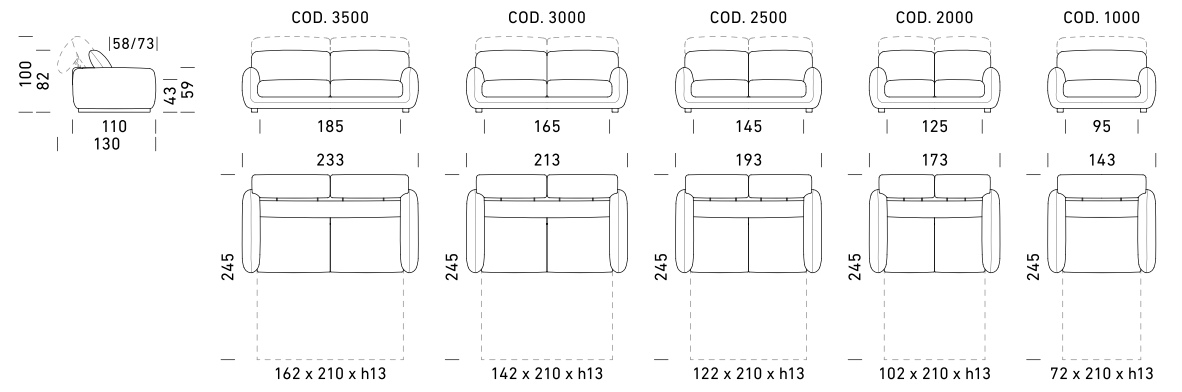

Dienne

016

017 OPEN > 233 X 245 X h100

COD. 3500

DIVANI / SOFAS

FINITURE PIEDI / FOOT FINISHES

NICE

DIVANI / SOFAS