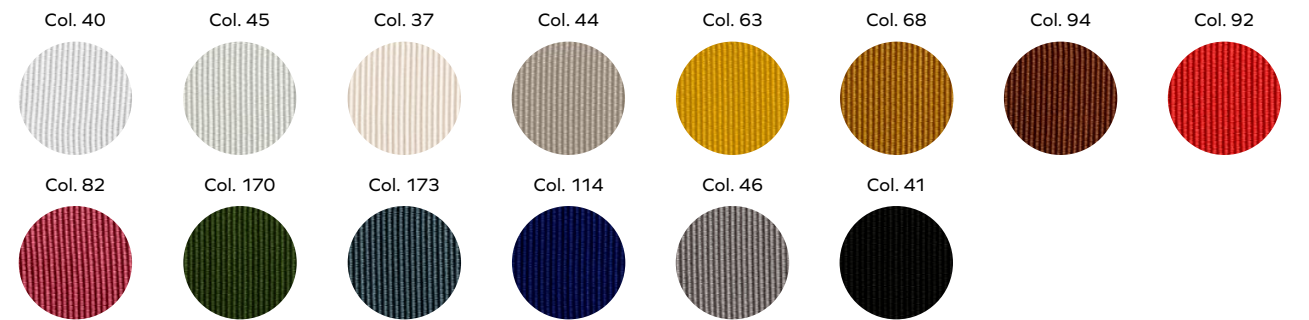

NASTRO GROS GRAIN / GROS GRAIN RIBBON