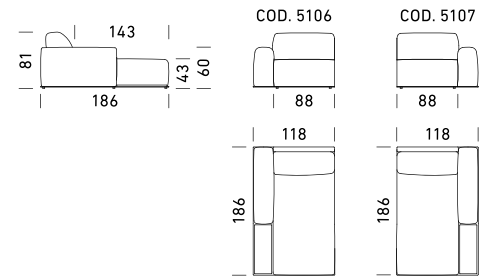

Dienne

048

OPEN > 333 X 212 X h81

049

COD. 3505 - 5107

DIVANI / SOFAS

ELEMENTI MODULARI / MODULAR ELEMENTS

CHAISE LONGUE