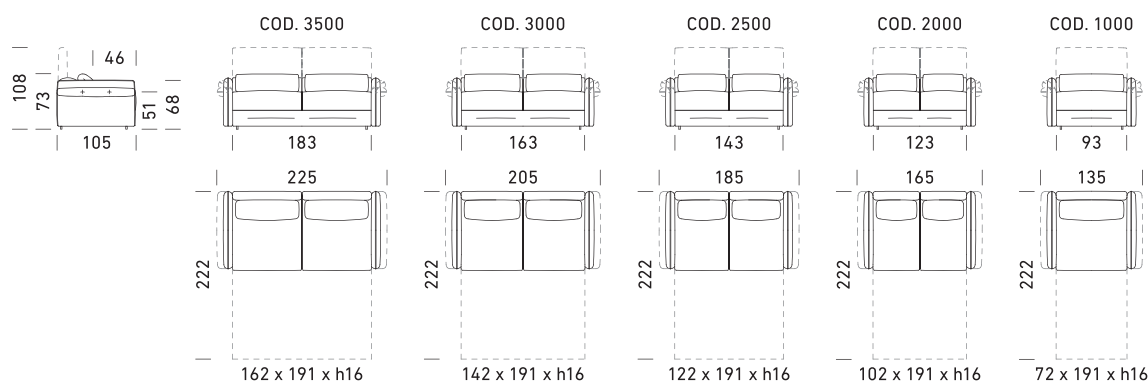

## DIVANI / SOFAS

**IT\_**  
 Divano letto trasformabile. **Meccanismo:** rete standard elettrosaldata senza porta guanciali. **Struttura:** agglomerato di legno (multistrato e legno massello). Spalla e braccioli possono essere regolati offrendo forme e ingombri differenti. **Materasso standard:** poliuretano stretch D.30 h 16 cm. **Densità seduta:** 30 kg/m<sup>3</sup> parte superiore, 30 Kg/m<sup>3</sup> parte inferiore. **Densità spalla:** 25 Kg/m<sup>3</sup>. **Piedi:** neri in plastica. **Optional:** materassi. **Rivestimento:** tessuto completamente sfoderabile. Disponibile nella versione senza letto.

**EN\_**  
 Convertible sofa bed with lower back cushions. **Mechanism:** standard electro-welded mesh. **Structure:** mixed wood (plywood and solid wood). Adjustable backrests and armrests. **Standard mattress:** stretch polyurethane, D.30 h 16 cm. **Seat density:** upper portion 30 kg/m<sup>3</sup>, lower portion 30 kg/m<sup>3</sup>. **Backrest density:** 25 kg/m<sup>3</sup>. **Feet:** black plastic. **Optional:** mattresses. **Upholstery:** completely removable cover. Available in the version without bed.

**FR\_**  
 Canapé convertible avec cale-reins. **Mécanisme :** sommier standard électrosoudé. **Structure :** bois mélangé (contreplaqué et bois massif). Le dossier et les accoudoirs peuvent être réglés pour offrir des formes et des encombrements différents. **Matelas standard :** polyuréthane stretch D.30 h 16 cm. **Densité assise :** 30 kg/m<sup>3</sup> partie supérieure, 30 kg/m<sup>3</sup> partie inférieure. **Densité dossier :** 25 kg/m<sup>3</sup>. **Pieds :** en plastique noir. **Option :** matelas. **Revêtement :** entièrement déhoussable. Disponible en version fixe.